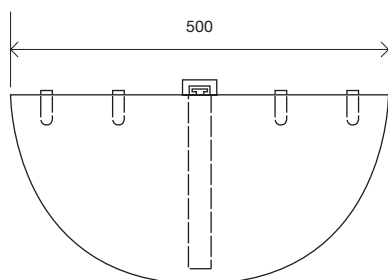

Serie 5

KAPPRUM

För offentlig miljö samt service- och handikappbostäder

Skala 1:10

Design: Stefan Pryde, SIR

Nr 500 hdk

Kapphyllan placeras på väggskenan och kan anpassas i höjddled för den enskilde hyresgästens behov. Vägglisten är förbörad med 5 st fästpunkter för montage på vägg.

Kapphyllan tillverkas som standard med konsoler i svart, vitt eller kromat utförande. Andra kulörer på beställning enligt RAL pulverlackar.

SPECIFIKATIONER

	Material	Mått
Kapphylla	Klarlackad massiv ek, bok eller björk	23 mm tjock
Konsol	Svart, vitt eller kromat plattstål	40 x 6 mm
Krokar	Kromat stål	18 x 4 mm
Galgstång	Rostfritt rundrör	Ø 25 mm
Infästningslist	Klarlackerad massiv ek, bok eller björk	24 x 44 x 1000 mm
Väggskena	Awesoskena nr 604 av anodiserad aluminium eller vitlackerad	15 x 25 x 1000 mm