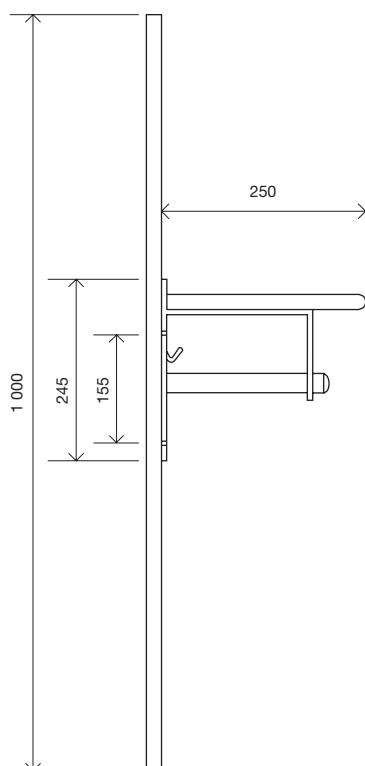

Serie 5

KAPPRUM

För offentlig miljö samt service- och handikappbostäder

Skala 1:10

Design: Stefan Pryde, SIR

Nr 500 hdk

Kapphyllan placeras på väggskenan och kan anpassas i höjddled för den enskilde hyresgästens behov. Vägglisten är förbörad med 5 st fästpunkter för montage på vägg.

Kapphyllan tillverkas som standard med konsoler i svart, vitt eller kromat utförande. Andra kulörer på beställning enligt RAL pulverlackar.

SPECIFIKATIONER

	Material	Mått
Kapphylla	Klarlackad massiv ek, bok eller björk	23 mm tjock
Konsol	Svart, vitt eller kromat plattstål	40 x 6 mm
Krokar	Kromat stål	18 x 4 mm
Galgstång	Rostfritt rundrör	Ø 25 mm
Infästningslist	Klarlackerad massiv ek, bok eller björk	24 x 44 x 1000 mm
Väggskena	Awesoskena nr 604 av anodiserad aluminium eller vitlackerad	15 x 25 x 1000 mm