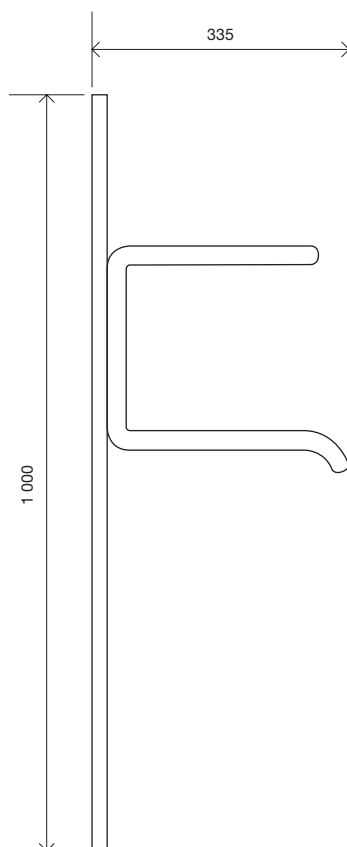

Serie 6

KAPPRUM

För offentlig miljö samt service- och handikappbostäder

Skala 1:10

Skala 1:10

Nr 600-44

Klädgalge i massiv ek, bok eller björk

Längd: 440 mm
Tjocklek: 20 mm

Serie 6/hdk Kapphylla – när det ställs krav på handikappanpassning

Kapphyllan placeras på väggskenan och kan anpassas i höjdlid för den enskilde hyresgästens behov.

SPECIFIKATIONER

	Material	Mått
Konsoler	Klarlackad formpressad ek, bok eller björk	40 x 25 mm
Hyllplan	Rundstav av massiv ek, bok eller björk	Ø 19 mm
Krokar	Förnicklade eller polerade i mässing	för Ø 19 mm
Galgrör	Kromat alternativt förmässingat stål	Ø 19 mm rundrör
Väggskena	Awesoskena nr 604 av anodiserad aluminium eller vitlackerad	1 000 mm
Infästning konsol	4 st spännbultar med kupolmutter	
Kapphyllan tillverkas i följande standardlängder:		
628 mm	nr 6-628/hdk	(2 konsoler)
828 mm	nr 6-828/hdk	(2 konsoler)
1028 mm	nr 6-1028/hdk	(2 konsoler)
1216 mm	nr 6-1216/hdk	(3 konsoler)
Projektleveranser i valfri längd. Ange önskat träslag och metall vid beställning.		