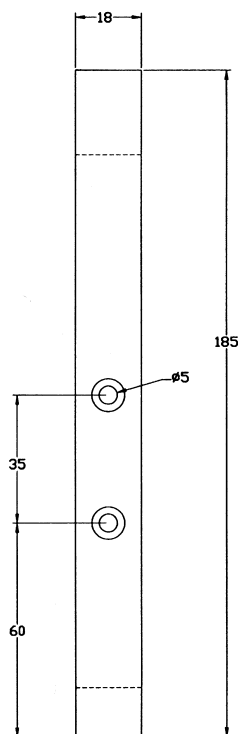

Kroklister

KAPPRUM

Krokar med dold infästning

Design: Stefan Pryde SIR

Nr 531 i massiv bok med enkelkrokar av förnicklat stål, cc 100 mm.

Nr 532 i massiv ek med dubbel- och enkelkrokar av polerad mässing, cc 100 mm.

Nr 533 i massiv björk med dubbelkrokar av polerat rostfritt stål, cc 200 mm.

Kroklisterna finns i ek, bok eller björk med enkel- och/eller dubbelkrokar.
Krokarna har cc 100 alternativt 200 mm.

SPECIFIKATIONER

Kroklister	Klarlackad massiv ek, bok eller björk		70 x 35 mm, halvrund		
Krokar	Förnicklade, polerat rostfritt stål eller polerad mässing				
Infästning	Förborrade och försänkta 6 mm hål				
Antal krokar	Längd	Antal krokar	Längd	Antal krokar	Längd
1-krok	100 mm	4-krok	400 mm	7-krok	700 mm
2-krok	200 mm	5-krok	500 mm	8-krok	800 mm osv.
3-krok	300 mm	6-krok	600 mm	30-krok (max)	3000 mm