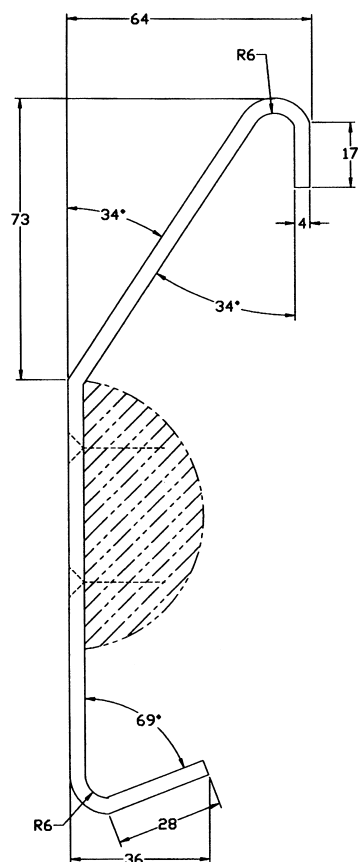

Kroklister

KAPPRUM

Krokar med dold infästning

Design: Stefan Pryde SIR

Nr 531 i massiv bok med enkelkrokar av förnicklat stål, cc 100 mm.

Nr 532 i massiv ek med dubbel- och enkelkrokar av polerad mässing, cc 100 mm.

Nr 533 i massiv björk med dubbelkrokar av polerat rostfritt stål, cc 200 mm.

Kroklisterna finns i ek, bok eller björk med enkel- och/eller dubbelkrokar.
Krokarna har cc 100 alternativt 200 mm.

SPECIFIKATIONER

Kroklister	Klarlackad massiv ek, bok eller björk		70 x 35 mm, halvrund		
Krokar	Förnicklade, polerat rostfritt stål eller polerad mässing				
Infästning	Förborrade och försänkta 6 mm hål				
Antal krokar	Längd	Antal krokar	Längd	Antal krokar	Längd
1-krok	100 mm	4-krok	400 mm	7-krok	700 mm
2-krok	200 mm	5-krok	500 mm	8-krok	800 mm osv.
3-krok	300 mm	6-krok	600 mm	30-krok (max)	3000 mm