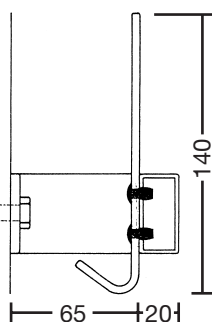

Nr 706

KROKLIST
För väggmontage

Nr 706 med krokarna vända mot väggen innebär minskad risk för olyckor och åverkan.

Nr 7064-Lucia

Nr 7064-Lucia i svart kulör.

Kroklister nr 706 är lämplig för skolor, fritidsgårdar, idrottshallar och liknande miljöer med stort slitage och risk för skadegörelse. Kroklister klarar hög belastning och har en barnvänlig form.

- Krokarna kan inte brytas med handkraft
- Endast en infästning per modul vid monteringen (+ändstycke)
- Kan monteras med krokarna inåt eller utåt
- Kroklisterna kan erhållas i svart, vit eller silverkulör

I serien finns även nr 7064-Lucia som monteras direkt på vägg.

SPECIFIKATIONER

Kroklister 706 består av delarna 7061, 7062 och 7063

7061	Stålrör 40 x 20 mm med krokar monterade cc 150 mm
	Längd 1045 mm 7 krokar
	895 mm 6 krokar
	745 mm 5 krokar
7062	Ändstycke (samma höger och vänster), synlig längd 5 mm
7063	Mellanstycke, längd 5 mm
7064-Lucia	Klädhängare av 6 x 40 mm plattjärn med 6 krokar och 3 fästpunkter