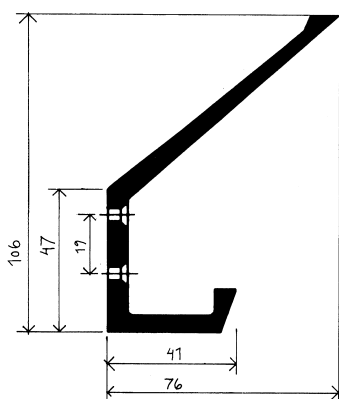

Kroklister

KAPPRUM

Krokar med dold infästning

Skala 1:5

Nr 34875
enkelkrok med dold infästning

Nr 34870
dubbelkrok med dold infästning

Nr 14865
enkelkrok med synlig infästning
direkt i vägg

Nr 14860
dubbelkrok med synlig infästning
direkt i vägg

Nr 7071 – list med enkelkrokar av naturanodiserad aluminium.

Nr 7072 – list med dubbel- och enkelkrokar av naturanodiserad aluminium.

Nr 7073 – list med dubbelkrokar av naturanodiserad aluminium.

Kroklisterna är tillverkade i naturanodiserad aluminium med enkel- och/eller dubbelkrokar placerade med cc 75 eller 150 mm. Levereras i standardlängder eller önskad längd. Kroklisterna kan även erhållas i specialkulör enligt RAL pulverlacksystem.

SPECIFIKATIONER

Kroklister	Naturanodiserad aluminium	40 x 5 mm			
Krokar	Naturanodiserad aluminium				
Infästning	Förborrade och försänkta 6 mm hål				
Antal krokar	cc-mått	Längd	Antal krokar	cc-mått	Längd
1-krok		75 mm	1-krok		150 mm
2-krok	75	150 mm	2-krok	150	300 mm
3-krok	75	225 mm	3-krok	150	450 mm
4-krok	75	300 mm	4-krok	150	600 mm
5-krok	75	375 mm	5-krok	150	750 mm
6-krok	75	450 mm	6-krok	150	900 mm
7-krok	75	525 mm	7-krok	150	1050 mm
8-krok	75	600 mm	8-krok	150	1200 mm
9-krok	75	675 mm	9-krok	150	1350 mm