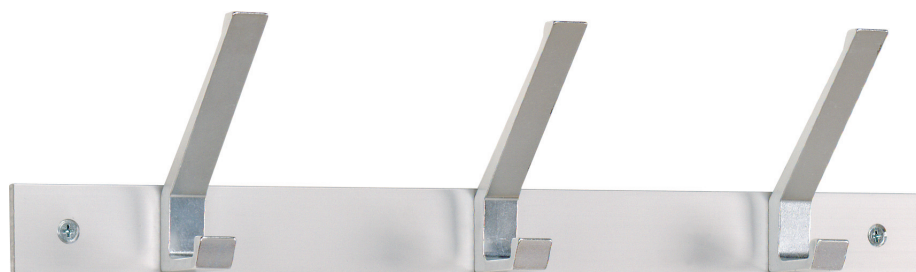

Kroklister

KAPPRUM

Krokar med dold infästning

Skala 1:5

Nr 34875
enkelkrok med dold infästning

Nr 34870
dubbelkrok med dold infästning

Nr 14865
enkelkrok med synlig infästning
direkt i vägg

Nr 14860
dubbelkrok med synlig infästning
direkt i vägg

Nr 7071 – list med enkelkrokar av naturanodiserad aluminium.

Nr 7072 – list med dubbel- och enkelkrokar av naturanodiserad aluminium.

Nr 7073 – list med dubbelkrokar av naturanodiserad aluminium.

Kroklisterna är tillverkade i naturanodiserad aluminium med enkel- och/eller dubbelkrokar placerade med cc 75 eller 150 mm. Levereras i standardlängder eller önskad längd. Kroklisterna kan även erhållas i specialkulör enligt RAL pulverlacksystem.

SPECIFIKATIONER

Kroklister	Naturanodiserad aluminium	40 x 5 mm			
Krokar	Naturanodiserad aluminium				
Infästning	Förborrade och försänkta 6 mm hål				
Antal krokar	cc-mått	Längd	Antal krokar	cc-mått	Längd
1-krok		75 mm	1-krok		150 mm
2-krok	75	150 mm	2-krok	150	300 mm
3-krok	75	225 mm	3-krok	150	450 mm
4-krok	75	300 mm	4-krok	150	600 mm
5-krok	75	375 mm	5-krok	150	750 mm
6-krok	75	450 mm	6-krok	150	900 mm
7-krok	75	525 mm	7-krok	150	1050 mm
8-krok	75	600 mm	8-krok	150	1200 mm
9-krok	75	675 mm	9-krok	150	1350 mm