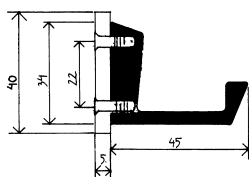

Kroklister

KAPPRUM

Krokar med dold infästning

Skala 1:5

Nr 34875
enkelkrok med dold infästning

Nr 34870
dubbelkrok med dold infästning

Nr 14865
enkelkrok med synlig infästning
direkt i vägg

Nr 14860
dubbelkrok med synlig infästning
direkt i vägg

Nr 7071 – list med enkelkrokar av naturanodiserad aluminium.

Nr 7072 – list med dubbel- och enkelkrokar av naturanodiserad aluminium.

Nr 7073 – list med dubbelkrokar av naturanodiserad aluminium.

Kroklisterna är tillverkade i naturanodiserad aluminium med enkel- och/eller dubbelkrokar placerade med cc 75 eller 150 mm. Levereras i standardlängder eller önskad längd. Kroklisterna kan även erhållas i specialkulör enligt RAL pulverlacksystem.

SPECIFIKATIONER

Kroklister	Naturanodiserad aluminium	40 x 5 mm			
Krokar	Naturanodiserad aluminium				
Infästning	Förborrade och försänkta 6 mm hål				
Antal krokar	cc-mått	Längd	Antal krokar	cc-mått	Längd
1-krok		75 mm	1-krok		150 mm
2-krok	75	150 mm	2-krok	150	300 mm
3-krok	75	225 mm	3-krok	150	450 mm
4-krok	75	300 mm	4-krok	150	600 mm
5-krok	75	375 mm	5-krok	150	750 mm
6-krok	75	450 mm	6-krok	150	900 mm
7-krok	75	525 mm	7-krok	150	1050 mm
8-krok	75	600 mm	8-krok	150	1200 mm
9-krok	75	675 mm	9-krok	150	1350 mm