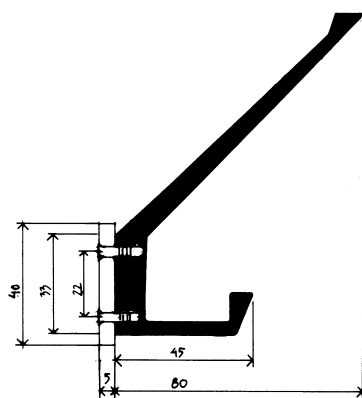

Kroklister

KAPPRUM

Krokar med dold infästning

Skala 1:5

Nr 34875
enkelkrok med dold infästning

Nr 34870
dubbelkrok med dold infästning

Nr 14865
enkelkrok med synlig infästning
direkt i vägg

Nr 14860
dubbelkrok med synlig infästning
direkt i vägg

Nr 7071 – list med enkelkrokar av naturanodiserad aluminium.

Nr 7072 – list med dubbel- och enkelkrokar av naturanodiserad aluminium.

Nr 7073 – list med dubbelkrokar av naturanodiserad aluminium.

Kroklisterna är tillverkade i naturanodiserad aluminium med enkel- och/eller dubbelkrokar placerade med cc 75 eller 150 mm. Levereras i standardlängder eller önskad längd. Kroklisterna kan även erhållas i specialkulör enligt RAL pulverlacksystem.

SPECIFIKATIONER

Kroklister	Naturanodiserad aluminium	40 x 5 mm			
Krokar	Naturanodiserad aluminium				
Infästning	Förborrade och försänkta 6 mm hål				
Antal krokar	cc-mått	Längd	Antal krokar	cc-mått	Längd
1-krok		75 mm	1-krok		150 mm
2-krok	75	150 mm	2-krok	150	300 mm
3-krok	75	225 mm	3-krok	150	450 mm
4-krok	75	300 mm	4-krok	150	600 mm
5-krok	75	375 mm	5-krok	150	750 mm
6-krok	75	450 mm	6-krok	150	900 mm
7-krok	75	525 mm	7-krok	150	1050 mm
8-krok	75	600 mm	8-krok	150	1200 mm
9-krok	75	675 mm	9-krok	150	1350 mm