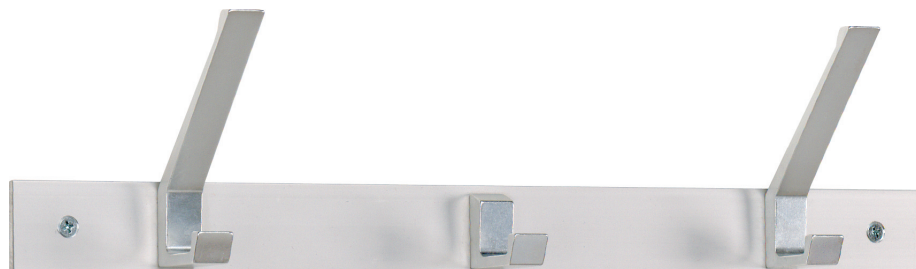

Kroklister

KAPPRUM

Krokar med dold infästning

Skala 1:5

Nr 34875
enkelkrok med dold infästning

Nr 34870
dubbelkrok med dold infästning

Nr 14865
enkelkrok med synlig infästning
direkt i vägg

Nr 14860
dubbelkrok med synlig infästning
direkt i vägg

Nr 7071 – list med enkelkrokar av naturanodiserad aluminium.

Nr 7072 – list med dubbel- och enkelkrokar av naturanodiserad aluminium.

Nr 7073 – list med dubbelkrokar av naturanodiserad aluminium.

Kroklisterna är tillverkade i naturanodiserad aluminium med enkel- och/eller dubbelkrokar placerade med cc 75 eller 150 mm. Levereras i standardlängder eller önskad längd. Kroklisterna kan även erhållas i specialkulör enligt RAL pulverlacksystem.

SPECIFIKATIONER

Kroklister	Naturanodiserad aluminium	40 x 5 mm			
Krokar	Naturanodiserad aluminium				
Infästning	Förborrade och försänkta 6 mm hål				
Antal krokar	cc-mått	Längd	Antal krokar	cc-mått	Längd
1-krok		75 mm	1-krok		150 mm
2-krok	75	150 mm	2-krok	150	300 mm
3-krok	75	225 mm	3-krok	150	450 mm
4-krok	75	300 mm	4-krok	150	600 mm
5-krok	75	375 mm	5-krok	150	750 mm
6-krok	75	450 mm	6-krok	150	900 mm
7-krok	75	525 mm	7-krok	150	1050 mm
8-krok	75	600 mm	8-krok	150	1200 mm
9-krok	75	675 mm	9-krok	150	1350 mm