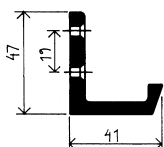

Kroklister

KAPPRUM

Krokar med dold infästning

Skala 1:5

Nr 34875
enkelkrok med dold infästning

Nr 34870
dubbelkrok med dold infästning

Nr 14865
enkelkrok med synlig infästning
direkt i vägg

Nr 14860
dubbelkrok med synlig infästning
direkt i vägg

SPECIFIKATIONER

Kroklister	Naturanodiserad aluminium	40 x 5 mm			
Krokar	Naturanodiserad aluminium				
Infästning	Förborrade och försänkta 6 mm hål				
Antal krokar	cc-mått	Längd	Antal krokar	cc-mått	Längd
1-krok		75 mm	1-krok		150 mm
2-krok	75	150 mm	2-krok	150	300 mm
3-krok	75	225 mm	3-krok	150	450 mm
4-krok	75	300 mm	4-krok	150	600 mm
5-krok	75	375 mm	5-krok	150	750 mm
6-krok	75	450 mm	6-krok	150	900 mm
7-krok	75	525 mm	7-krok	150	1050 mm
8-krok	75	600 mm	8-krok	150	1200 mm
9-krok	75	675 mm	9-krok	150	1350 mm