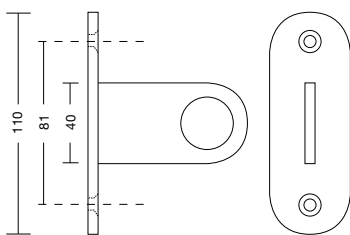

Art 9440T-EK krokstav för ankarkrok med svarta konsoler, rostfria ankarkrokar och rundstav av ek.

Art 9440 krokstav för ankarkrok med 2 förnicklade konsoler och rostfritt rundrör.

Art 9440T-BJ krokstav för ankarkrok med 3 konsoler i silvermetallik, rostfria ankarkrokar och rundstav av björk.

Artikel 9440 rekommenderas till både 5- och 9-serien.

Ovanstående bilder visar några förslag på tänkbara kombinationer av konsoler och träslag. För möjliga urval se nedanstående specifikation.

Nr 440
Rostfri ankarkrok*
för 25 mm rundstav.

SPECIFIKATIONER

Konsol	Svart, vit, silver eller kromat plattstål
Rundstav	Klarlackad massiv ek, bok eller björk Ø 25 mm
Krok	Rostfri polerad ankarkrok. 7 st per meter eller enligt önskemål.
Längd	Valfri upp till 3 meter