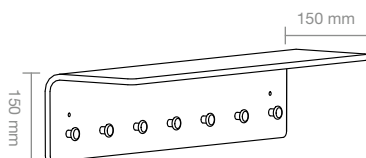

Nr 2210-S formpressad skohylla av laminerad björk

Klädhyllor med stora möjligheter till variation. Komponera din egen hylla med hjälp av olika kulörer på knopparna.

SPECIFIKATIONER

Nr 2210	Formpressad Klädhylla	L 700 mm, D 320 mm, H 200 mm
Material	Formpressad klarlackad björk/ek	Ø 10 mm
Galgrör	Mattborstat rostfritt massivt stål	Ø 10 mm
Knoppar	Krom/aluminium/silver/svart/vit/röd	cc 100 mm, 7 st/hylla
Infästning	4 infästningspunkter	cc 600 mm

Nr 2230	Formpressad minihylla	L 700 mm, D 150 mm, H 150 mm
Material	Formpressad klarlackad björk/ek	Ø 10 mm
Knoppar	Krom/aluminium/silver/svart/vit/röd	cc 100 mm, 7 st/hylla
Infästning	2 infästningspunkter	cc 600 mm

Nr 2210-S	Formpressad skohylla	L 700 mm, D 320 mm, H 200 mm
Material	Laminerad formpressad björk/ek	Ø 10 mm
Infästning	4 infästningspunkter	cc 600 mm

Design: Jonas Osslund, Arkitekt SIR/MSA