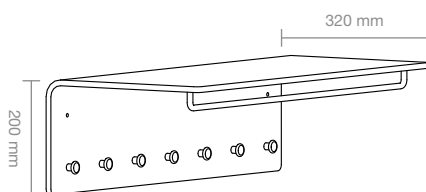

Nr 2210-S formpressad skohylla av laminerad björk

Klädhyllor med stora möjligheter till variation. Komponera din egen hylla med hjälp av olika kulörer på knopparna.

SPECIFIKATIONER

Nr 2210	Formpressad Klädhylla	L 700 mm, D 320 mm, H 200 mm
Material	Formpressad klarlackad björk/ek	Ø 10 mm
Galgrör	Mattborstat rostfritt massivt stål	Ø 10 mm
Knoppar	Krom/aluminium/silver/svart/vit/röd	cc 100 mm, 7 st/hylla
Infästning	4 infästningspunkter	cc 600 mm

Nr 2230	Formpressad minihylla	L 700 mm, D 150 mm, H 150 mm
Material	Formpressad klarlackad björk/ek	Ø 10 mm
Knoppar	Krom/aluminium/silver/svart/vit/röd	cc 100 mm, 7 st/hylla
Infästning	2 infästningspunkter	cc 600 mm

Nr 2210-S	Formpressad skohylla	L 700 mm, D 320 mm, H 200 mm
Material	Laminerad formpressad björk/ek	Ø 10 mm
Infästning	4 infästningspunkter	cc 600 mm

Design: Jonas Osslund, Arkitekt SIR/MSA