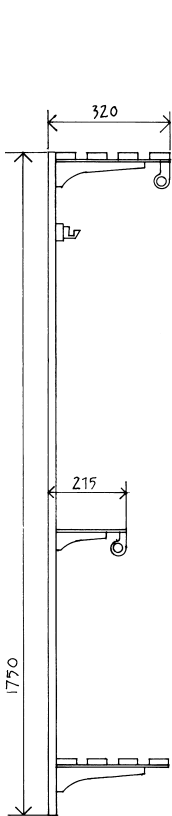

Serie 3

KAPPRUM
För väggmontage på skena

Skala 1:20

Nr 310

Nr 320

Nr 3101

Nr 3201

Nr 310. Rekommenderad höjd över golv: hatthylla 1750 mm och kroklist 1600 mm.

Nr 3101. Rekommenderad höjd över golv: hatthylla 1750 mm, kroklist 1600 mm, skohylla 150 mm och ev. stövelhäng 750 mm.

SPECIFIKATIONER

Hatthylla	Klarlackad massiv bok eller björk	50 x 20 mm
Skohylla	Klarlackad massiv bok eller björk	50 x 20 mm
Kroklist	Klarlackad massiv bok eller björk	50 x 20 mm
Krokar	Naturanodiserad aluminium	cc 150 mm
Galgstång	Naturanodiserad aluminium	Ø 25 mm rundrör
Väggskena	Naturanodiserad aluminium	Längd enligt ritningar
Montage	Skruvhål i skena	cc 250 mm
Fästskruv	Försänkt flat huvud	4,0 mm
Längd	Valfri	