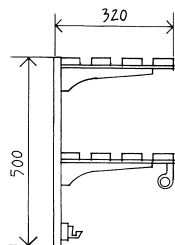

Serie 3

KAPPRUM
För väggmontage på skena

Skala 1:20

Nr 310

Nr 320

Nr 3101

Nr 3201

Nr 310. Rekommenderad höjd över golv: hatthylla 1750 mm och kroklist 1600 mm.

Nr 3101. Rekommenderad höjd över golv: hatthylla 1750 mm, kroklist 1600 mm, skohylla 150 mm och ev. stövelhäng 750 mm.

SPECIFIKATIONER

Hatthylla	Klarlackad massiv bok eller björk	50 x 20 mm
Skohylla	Klarlackad massiv bok eller björk	50 x 20 mm
Kroklist	Klarlackad massiv bok eller björk	50 x 20 mm
Krokar	Naturanodiserad aluminium	cc 150 mm
Galgstång	Naturanodiserad aluminium	Ø 25 mm rundrör
Väggskena	Naturanodiserad aluminium	Längd enligt ritningar
Montage	Skruvhål i skena	cc 250 mm
Fästskruv	Försänkt flat huvud	4,0 mm
Längd	Valfri	