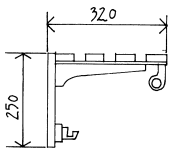

Serie 3

KAPPRUM
För väggmontage på skena

Skala 1:20

Nr 310

Nr 320

Nr 3101

Nr 3201

Nr 310. Rekommenderad höjd över golv: hatthylla 1750 mm och kroklist 1600 mm.

Nr 3101. Rekommenderad höjd över golv: hatthylla 1750 mm, kroklist 1600 mm, skohylla 150 mm och ev. stövelhäng 750 mm.

SPECIFIKATIONER

Hatthylla	Klarlackad massiv bok eller björk	50 x 20 mm
Skohylla	Klarlackad massiv bok eller björk	50 x 20 mm
Kroklist	Klarlackad massiv bok eller björk	50 x 20 mm
Krokar	Naturanodiserad aluminium	cc 150 mm
Galgstång	Naturanodiserad aluminium	Ø 25 mm rundrör
Väggskena	Naturanodiserad aluminium	Längd enligt ritningar
Montage	Skruvhål i skena	cc 250 mm
Fästskruv	Försänkt flat huvud	4,0 mm
Längd	Valfri	