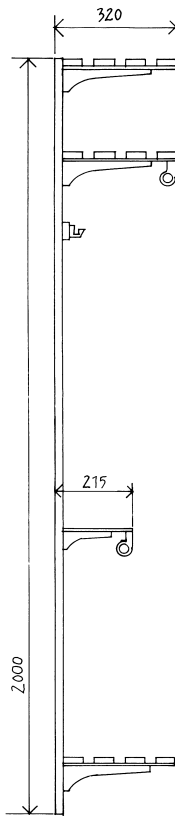

Serie 3

KAPPRUM
För väggmontage på skena

Skala 1:20

Nr 310

Nr 320

Nr 3101

Nr 3201

Nr 310. Rekommenderad höjd över golv: hatthylla 1750 mm och kroklist 1600 mm.

Nr 3101. Rekommenderad höjd över golv: hatthylla 1750 mm, kroklist 1600 mm, skohylla 150 mm och ev. stövelhäng 750 mm.

SPECIFIKATIONER

Hatthylla	Klarlackad massiv bok eller björk	50 x 20 mm
Skohylla	Klarlackad massiv bok eller björk	50 x 20 mm
Kroklist	Klarlackad massiv bok eller björk	50 x 20 mm
Krokar	Naturanodiserad aluminium	cc 150 mm
Galgstång	Naturanodiserad aluminium	Ø 25 mm rundrör
Väggskena	Naturanodiserad aluminium	Längd enligt ritningar
Montage	Skruvhål i skena	cc 250 mm
Fästskruv	Försänkt flat huvud	4,0 mm
Längd	Valfri	