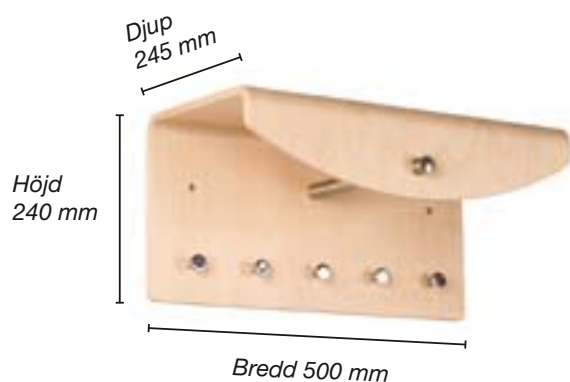

Nr 550

KAPPRUM

För väggmontage

Nr 550 i björk med knoppar och galgstång av rostfritt stål.

Hatthyllan tillverkas som standard av björk eller ek. Knopparna finns i rostfritt stål, alternativt i aluminium.

Bredd 500 mm, höjd 240 mm, djup 245 mm.

SPECIFIKATIONER

Hatthylla	Skiktlimmad formpressad björk eller ek lackad med syrahärdande lack	10 mm Bredd 500 mm Höjd 240 mm Djup 245 mm
Knoppar	Mattborstat rostfritt stål eller aluminium	cc 95 mm
Galgstång	Slipat rostfritt rör (EN1.4301)	Ø 22 mm
Infästning	2 st fästpunkter. Förborrade 6 mm hål.	cc 380 mm