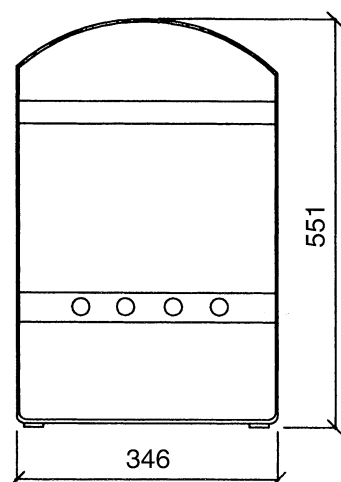

Nr 590

SITTBÄNK

Med skohylla

Design:
Anna-Karin Björkman SIR
Stefan Pryde SIR

Nr 590-sittbänk med skiva i ek. Svart stomme och skohylla av rostfria rundrör.

Sittbänken tillverkas som standard i längd 910 mm. Finns som fristående eller för fast montage i golv. Projektleveranser i valfri längd med erforderligt antal mellanstativ.

SPECIFIKATIONER

Bänkskiva	Klarlackad massiv ek, bok eller björk	30 mm
Stomme	Plattstål i svart eller vit lack	40 x 6 mm
Skohylla	Rör i rostfritt blankpolerat utförande	Ø 25 x 1,5 mm