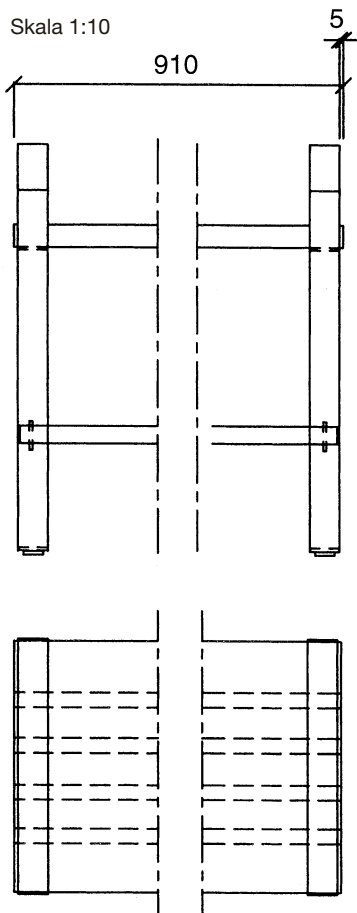

Nr 590

SITTBÄNK

Med skohylla

Design:
Anna-Karin Björkman SIR
Stefan Pryde SIR

Nr 590-sittbänk med skiva i ek. Svart stomme och skohylla av rostfria rundrör.

Sittbänken tillverkas som standard i längd 910 mm. Finns som fristående eller för fast montage i golv. Projektleveranser i valfri längd med erforderligt antal mellanstativ.

SPECIFIKATIONER

Bänkskiva	Klarlackad massiv ek, bok eller björk	30 mm
Stomme	Plattstål i svart eller vit lack	40 x 6 mm
Skohylla	Rör i rostfritt blankpolerat utförande	Ø 25 x 1,5 mm