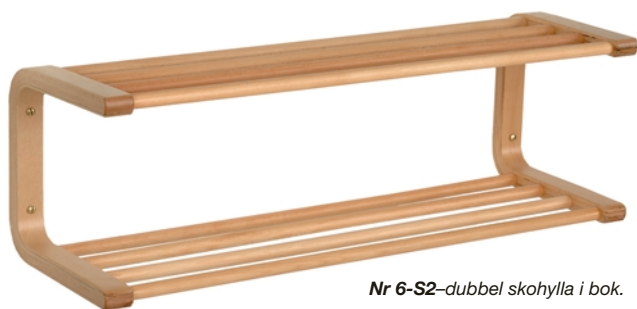

Serie 6

KAPPRUM
För bostäder

Nr 6–dubbel kapphylla i bok med galge Nr 102–46 i formpressad bok.

Nr 6-S2–dubbel skohylla i bok.

Nr 6-S1–enkel skohylla i bok.

Kapphylla och skohyllor för alla typer av miljöer.

SPECIFIKATIONER

Konsoler	Klarlackad formpressad ek, bok eller björk	40 x 25 mm
Hyllplan	Klarlackad rundstav av massiv ek, bok eller björk	Ø 19 mm
Galgrör	Förmässingat alternativt förnicklat stålör	Ø 19 mm
Krokar	Polerad mässing alternativt förnicklat utförande	för Ø 19 mm