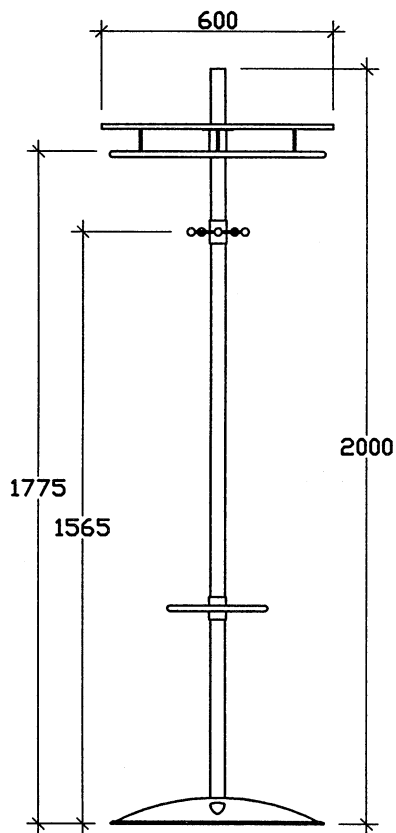

Nr 696 Cobra

FRISTÅENDE
KLÄDHÄNGARE

Skala 1:20

Design: Jan Svedholm

*Nr 696 med hyllplan
av massiv bok.*

Stabil fristående tamburmajor med totalvikt ca 35 kg. Med hatthylla, galgstång, krokknoppar och paraplyställ. Levereras omonterad för enkel ihopsättning på plats.

SPECIFIKATIONER

Hyllplan	Klarlackad massiv ek, bok eller björk	22 mm
	alt. MDF-board i kulör NCS 1010-Y10R halvmatt	22 mm
Galgstång	Förnicklat rundrör med plats för 20-25 galgar	Ø 16 mm
Kroknopp	Klarlackad björk	5 st
Paraplyställ	Paraply- och käppring i förnicklat rundrör	Ø 16 mm
Stolprör	Förnicklat rundrör	Ø 38 mm
Fot	Gjutjärn pulverlackad i kulör NCS 8000 halvmatt	ca 25 kg