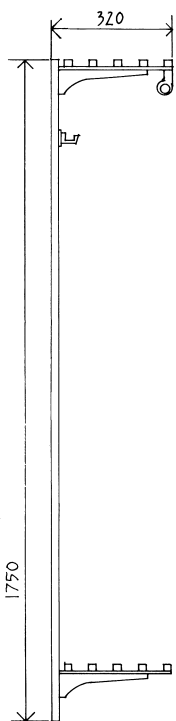

Serie 7

KAPPRUM

För väggmontage på skena

Skala 1:20

Nr 70755

Nr 70725

Nr 71755

Nr 72755

Nr 70755. Rekommenderad höjd över golv: hatthylla 1750 mm och kroklist 1600 mm.

Nr 71755. Rekommenderad höjd över golv: hatthylla 1750 mm, kroklist 1600 mm, skohylla 150 mm.

SPECIFIKATIONER

Hatthylla	Naturanodiserad aluminium	18 x 18 mm fyrkantströr
Skohylla	Naturanodiserad aluminium	18 x 18 mm fyrkantströr
Kroklist	Naturanodiserad aluminium	40 x 5 mm
Krokar	Naturanodiserad aluminium	cc 150 mm
Galgstång	Naturanodiserad aluminium	Ø 25 mm rundrör
Väggskena	Naturanodiserad aluminium	Längd enligt ritningar
Montage	Skruvhål i skena	cc 250 mm
Fästskruv	Försänkt flat huvud	4,0 – 4,5 mm
Längd	Valfri	