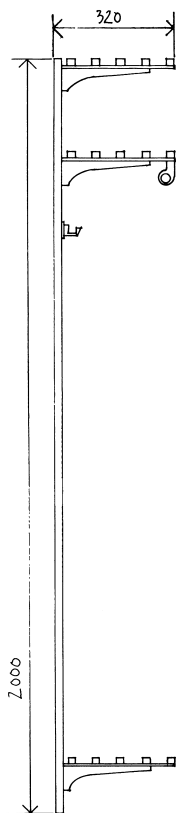

Serie 7

KAPPRUM

För väggmontage på skena

Skala 1:20

Nr 70755

Nr 70725

Nr 71755

Nr 72755

Nr 70755. Rekommenderad höjd över golv: hatthylla 1750 mm och kroklist 1600 mm.

Nr 71755. Rekommenderad höjd över golv: hatthylla 1750 mm, kroklist 1600 mm, skohylla 150 mm.

SPECIFIKATIONER

Hatthylla	Naturanodiserad aluminium	18 x 18 mm fyrkantströr
Skohylla	Naturanodiserad aluminium	18 x 18 mm fyrkantströr
Kroklist	Naturanodiserad aluminium	40 x 5 mm
Krokar	Naturanodiserad aluminium	cc 150 mm
Galgstång	Naturanodiserad aluminium	Ø 25 mm rundrör
Väggskena	Naturanodiserad aluminium	Längd enligt ritningar
Montage	Skruvhål i skena	cc 250 mm
Fästskruv	Försänkt flat huvud	4,0 – 4,5 mm
Längd	Valfri	