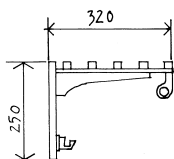

Serie 7

KAPPRUM

För väggmontage på skena

Skala 1:20

Nr 70755