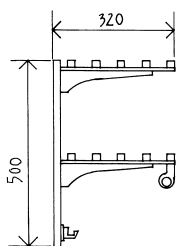

Serie 7

KAPPRUM

För väggmontage på skena

Skala 1:20

Nr 70725

SPECIFIKATIONER

Hatthylla	Naturanodiserad aluminium	18 x 18 mm fyrkantströr
Skohylla	Naturanodiserad aluminium	18 x 18 mm fyrkantströr
Kroklist	Naturanodiserad aluminium	40 x 5 mm
Krokar	Naturanodiserad aluminium	cc 150 mm
Galgstång	Naturanodiserad aluminium	Ø 25 mm rundrör
Väggskena	Naturanodiserad aluminium	Längd enligt ritningar
Montage	Skruvhål i skena	cc 250 mm
Fästskruv	Försänkt flat huvud	4,0 – 4,5 mm
Längd	Valfri