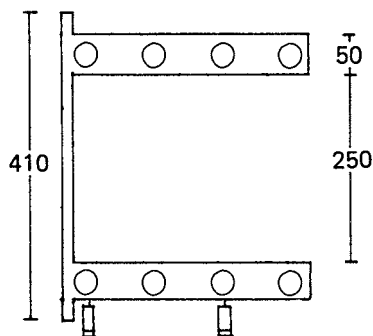

Serie 9-Trä

KAPPRUM
För väggmontage

Nr 901T-EK med konsoler i silvermetallic och hyllplan av 25 mm ekrundstav.

Nr 902T-BJ med svarta konsoler och hyllplan av 25 mm björkrundstav.

Hatthylla nr 902T

Hatthylla nr 901T

Skohylla nr 901T-S

Nr 440
Rostfri ankarkrok*
för 20/25 mm rundrör.

Kapphyllor och skohyllor för alla typer av miljöer. Rymmer ett stort antal plagg på begränsat utrymme. Konsoler kan erhållas i andra kulörer enligt RAL pulverlacksystem. Levereras i valfri längd.

SPECIFIKATIONER

Konsoler	Svart, vit eller silverkulör	50 x 30 mm stålör
Hyllplan	Klarlackad rundstav i ek, bok eller björk	Ø 25mm
Ankarkrok	Rostfri polerad 10 st per meter eller enligt begäran	
Längd	Valfri	