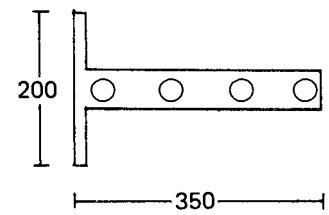

Serie 9-Trä

KAPPRUM
För väggmontage

Nr 901T-EK med konsoler i silvermetallic och hyllplan av 25 mm ekrundstav.

Nr 902T-BJ med svarta konsoler och hyllplan av 25 mm björkrundstav.

Hatthylla nr 902T

Hatthylla nr 901T

SPECIFIKATIONER

Konsoler	Svart, vit eller silverkulör	50 x 30 mm stålör
Hyllplan	Klarlackad rundstav i ek, bok eller björk	Ø 25mm
Ankarkrok	Rostfri polerad 10 st per meter eller enligt begäran	
Längd	Valfri	