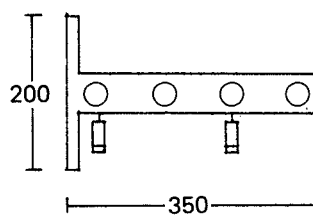

Serie 9-Trä

KAPPRUM
För väggmontage

Nr 901T-EK med konsoler i silvermetallic och hyllplan av 25 mm ekrundstav.

Nr 902T-BJ med svarta konsoler och hyllplan av 25 mm björkrundstav.

Hatthylla nr 902T

Hatthylla nr 901T

SPECIFIKATIONER

Konsoler	Svart, vit eller silverkulör	50 x 30 mm stålör
Hyllplan	Klarlackad rundstav i ek, bok eller björk	Ø 25mm
Ankarkrok	Rostfri polerad 10 st per meter eller enligt begäran	
Längd	Valfri	