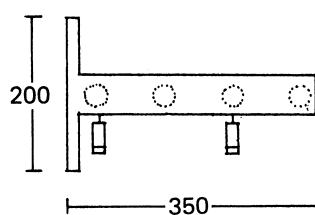

Hatthylla nr 901