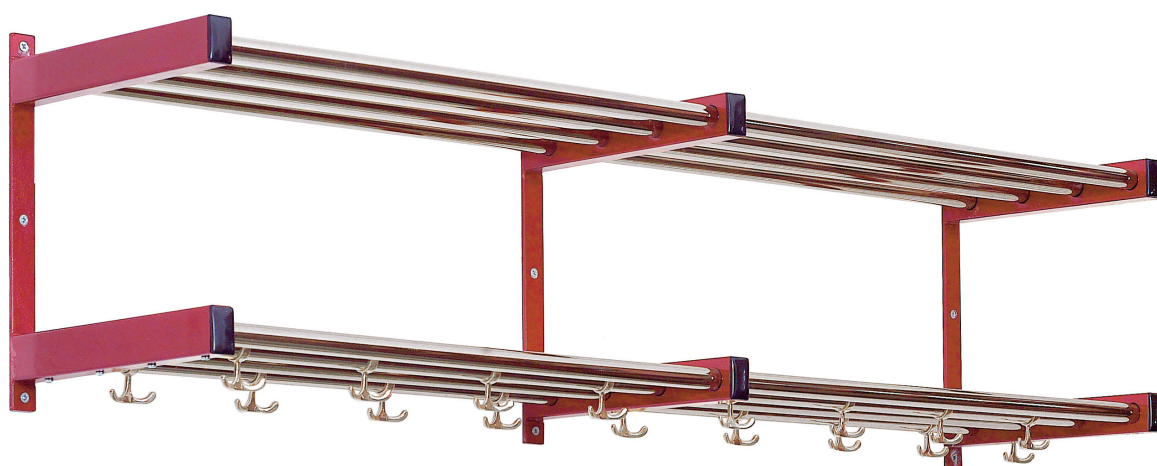

Serie 9

KAPPRUM
För väggmontage

Nr 901 med konsoler i svart kulör och med hyllplan av 25 mm rundrör i naturanodiserad aluminium.

Nr 902 med konsoler i vinröd kulör och hyllplan av 25 mm förnicklat stålör.

Hatthylla nr 902

Hatthylla nr 901

Skohylla nr 901 S

Kapphyllor för skolor, väntrum och samlingslokaler etc. Rymmer ett stort antal plagg på begränsat utrymme. Konsoler kan erhållas i andra kulörer enligt RAL pulverlacksystem. Levereras i valfri längd.

SPECIFIKATIONER

Konsoler	Svart, vit eller silverkulör	50 x 30 mm stålör
Hyllplan	Naturanodiserad aluminium, förnicklat, rostfritt eller mässingsöverdraget rundrör	Ø 25mm
Ankarkrok	Förnicklade eller polerade mässing 10 st per meter eller enligt begäran	
Längd	Valfri	