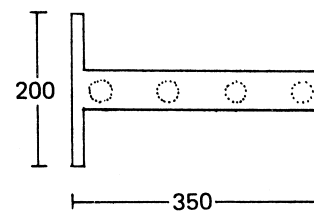

Skohylla nr 901 S

Kapphyllor för skolor, väntrum och samlingslokaler etc. Rymmer ett stort antal plagg på begränsat utrymme. Konsoler kan erhållas i andra kulörer enligt RAL pulverlacksystem. Levereras i valfri längd.

SPECIFIKATIONER

Konsoler	Svart, vit eller silverkulör	50 x 30 mm stålör
Hyllplan	Naturanodiserad aluminium, förnicklat, rostfritt eller mässingsöverdraget rundrör	Ø 25mm
Ankarkrok	Förnicklade eller polerade mässing 10 st per meter eller enligt begäran	
Längd	Valfri