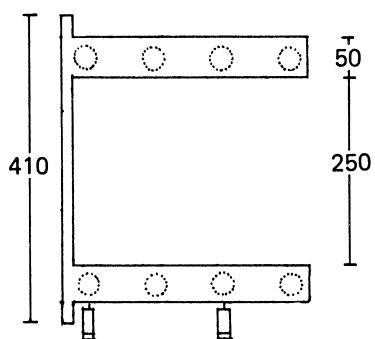

Serie 9

KAPPRUM
För väggmontage

Nr 901 med konsoler i svart kulör och med hyllplan av 25 mm rundrör i naturanodiserad aluminium.

Nr 902 med konsoler i vinröd kulör och hyllplan av 25 mm förnicklat stålör.

SPECIFIKATIONER

Konsoler	Svart, vit eller silverkulör	50 x 30 mm stålör
Hyllplan	Naturanodiserad aluminium, förnicklat, rostfritt eller mässingsöverdraget rundrör	Ø 25mm
Ankarkrok	Förnicklade eller polerade mässing 10 st per meter eller enligt begäran	
Längd	Valfri	