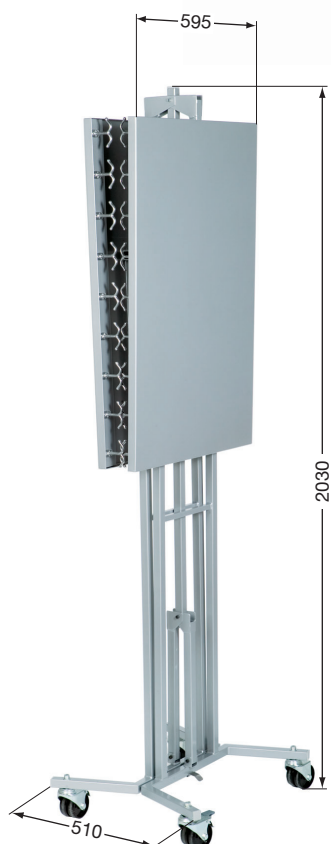

Serie 9 Fällman

KAPPRUM

Det flexibla klädstället

Nr 971. Fällman – ett hopfällbart klädställ som gör det möjligt att utnyttja lokalutrymmen på ett flexibelt och ekonomiskt sätt. Klädstället är tillverkat av stålrör lackerat i silvermetallic RAL 9006.

SPECIFIKATIONER

Hjul	4 st 75 mm dubbla länkhjul, varav 2 st är låsbara
Ankarkrokar	36 st dubbla klädskrokar

Uppfällt utförande

Längd	1 950 mm
Höjd	1 635 mm
Bredd	595 mm

Ihopfällt utförande

Bredd	595 mm
Höjd	2 030 mm
Bredd (nertill)	510 mm